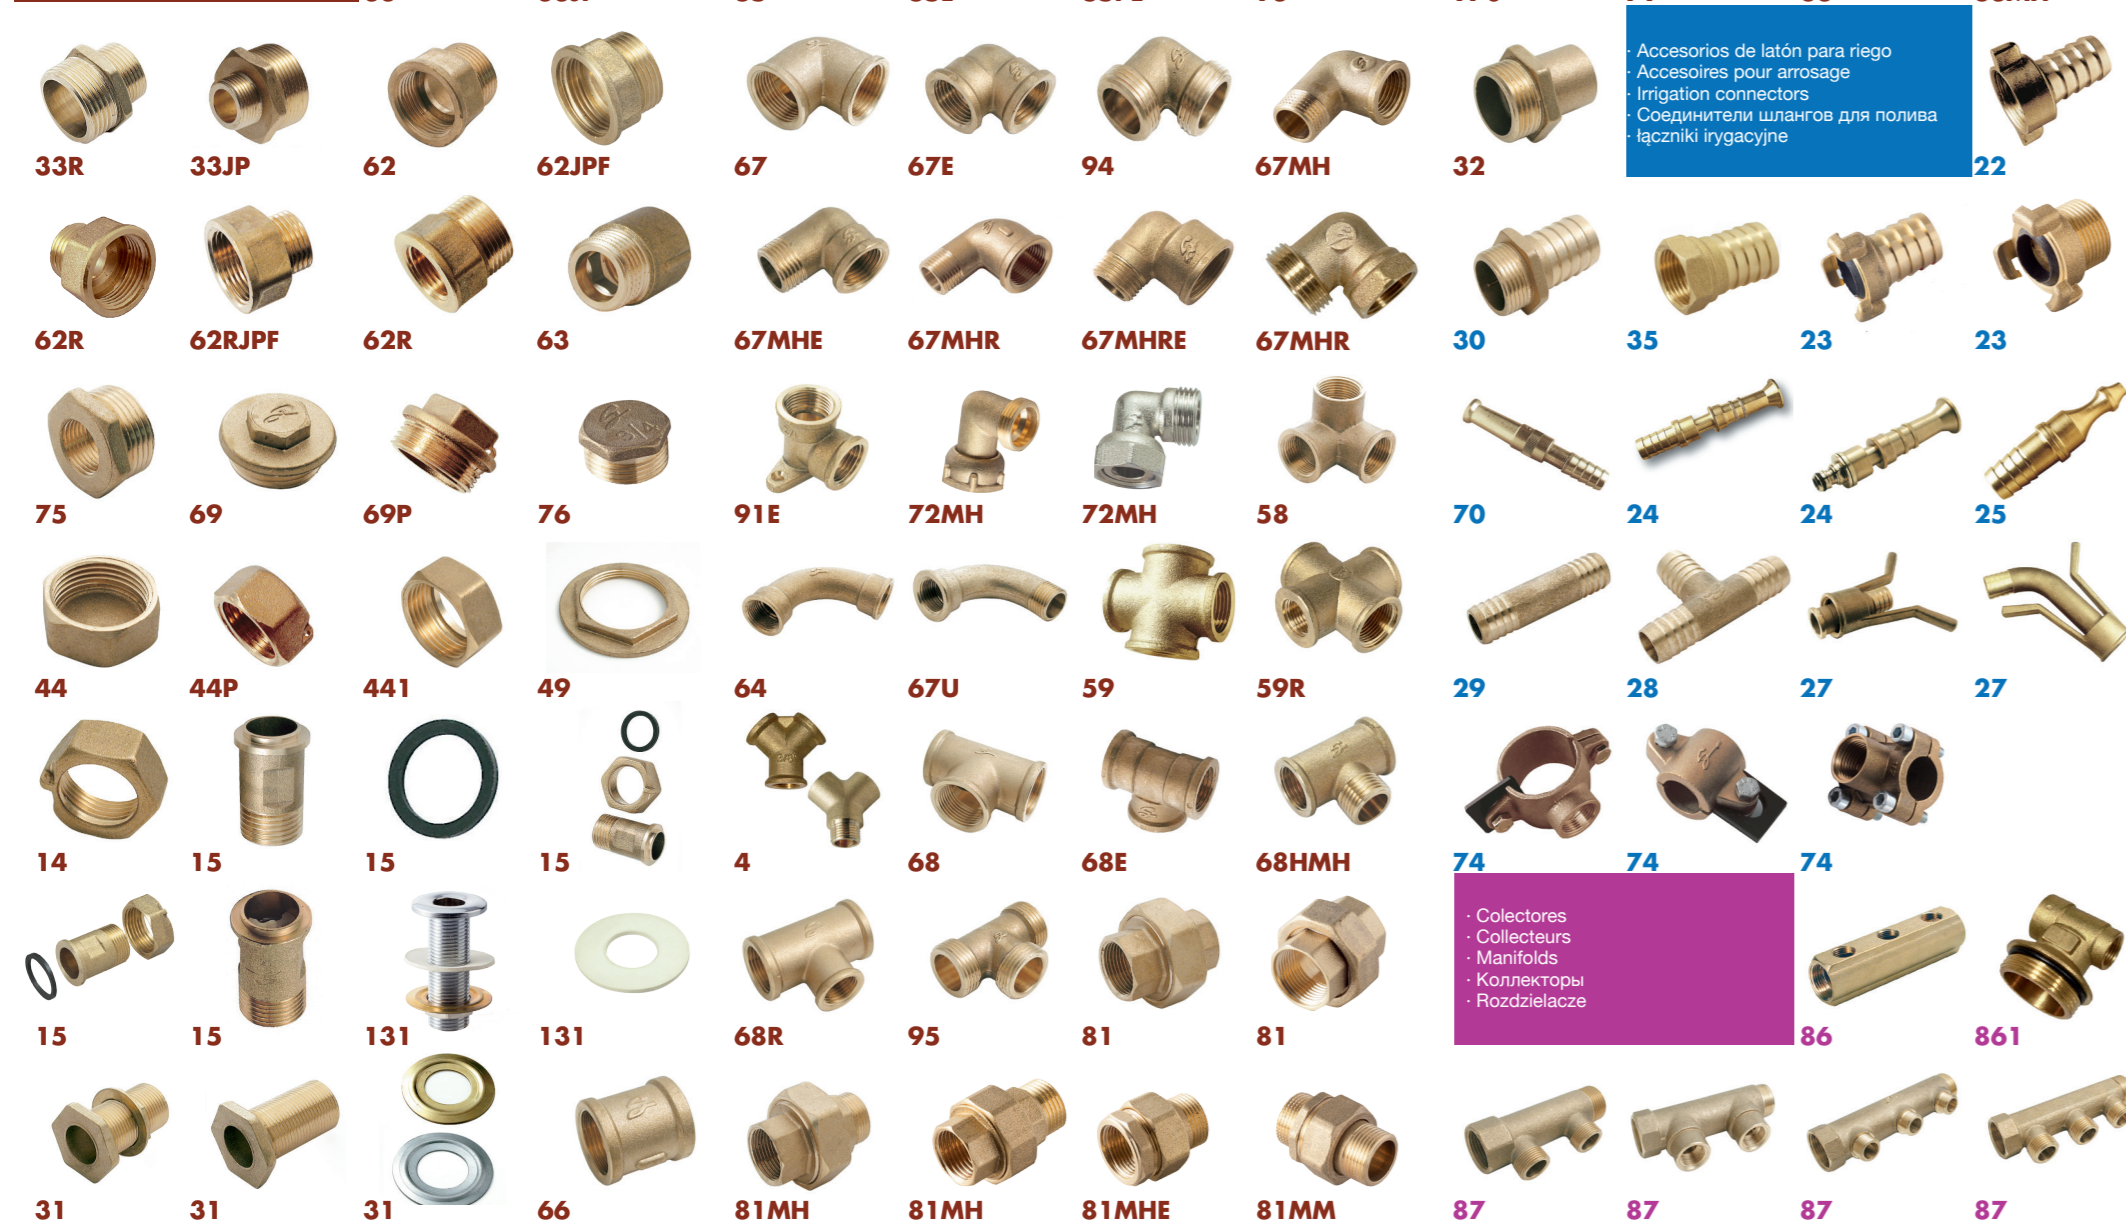

· Racores de latón para roscar  
· Raccords en laiton pour fileter  
· Threaded brass fittings  
· Латунные фитинги  
· Gwintowane kształtki mosiężne

· Accesorios de latón para riego  
· Accessoires pour arrosage  
· Irrigation connectors  
· Соединители шлангов для полива  
· łączniki trygacyjne