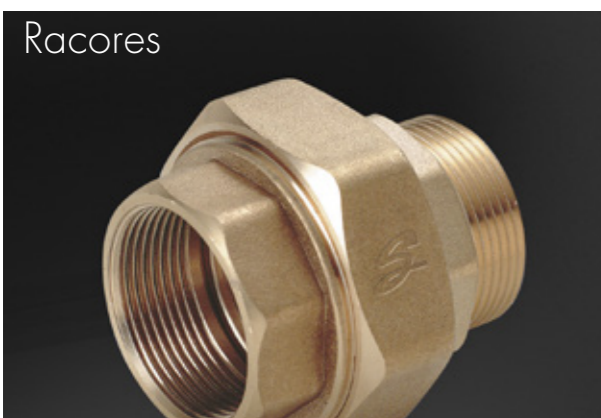

Grifería

Sobime

Fabricación de grifería y racores de latón

- **EMPRESA**

- EMPRESA Y FILOSOFÍA · CERTIFICACIONES
- CONTACTAR · REGISTRO · LOCALIZACIÓN

- **NOTICIAS**

- NOTICIAS · FERIAS · NOVEDADES

- **RACORES**

- RACORES DE LATÓN PARA ROSCAR
- ACCESORIOS DE LATÓN PARA RIEGO
- COLECTORES
- VÁLVULAS Y ACCESORIOS
- BEBEDEROS CERDOS
- GRIFOS VARIOS
- ACCESORIOS VARIOS
- ACCESORIOS PARA TUBERÍA DE COBRE
- RACORES DE COMPRESIÓN PARA TUBO DE COBRE
- RACORES PARA TUBO PEX Y MULTICAPA
- RACORES DE LATÓN PARA TUBO DE POLIETILENO

- **GRIFERIA**

- HOGAR · BAÑO · COCINA
- SM27 · DAS · SM29 MEL · SM31 MAR · SM25 SORT · SM6
- SM10 · SM7 · FET · SM3 · SM30 PLA · SM32 BRUC
- RUSTIC · SM28 · MURA · SM1 · SM LUXE · SM2 · SM4 · SX50
- ALBA · CARIBE · EXPO · NIZA
- GRIFERÍA TERMOSTÁTICA
- DASMIX · IDROMIX · SORTMIX
- DUCHA · EMPOTRABLES · BARRAS DUCHA · ACCESORIOS
- FREGADERAS 3000

- **PROFESIONAL**

- ELECTRÓNICA · TERMOSTÁTICA · MEDICAL
- ACCESORIOS
- RECAMBIOS

RACORES · GRIFERIA · EMPRESA · NOVEDADES · NOTICIAS · CATÁLOGOS

Racores