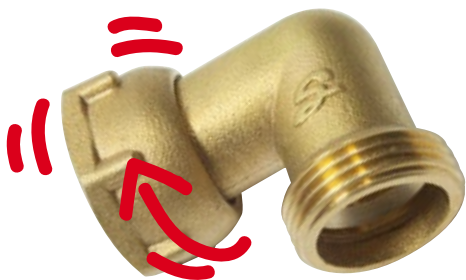

98 TÉ AVEC ÉCROU PRISONNIER

0980013

M3/4" - écrou prisonnier
latéral 3/4"

0980113

M3/4" - écrou prisonnier
central et latéral 3/4"

0980103

M3/4" écrous prisonnier
central 3/4"

0981113

3 écrous prisonniers 3/4"

0981013

M3/4" 2 écrou prisonniers
latéraux 3/4"

15 CONE COMPTEUR AVEC ÉCROU PRISONNIER

015303

M 3/4" - écrou prisonnier 3/4"

www.sobime.com

072002-MH coude M 1/2" - écrou prisonnier 1/2"

072003-MH

072003-HH 2 écrous prisonniers 3/4"

072002-MH

072003-HH

2 écrous prisonniers 3/4"

72 COUDE AVEC ÉCROU PRISONNIER

Écrou "Fou"

L'écrou intelligent